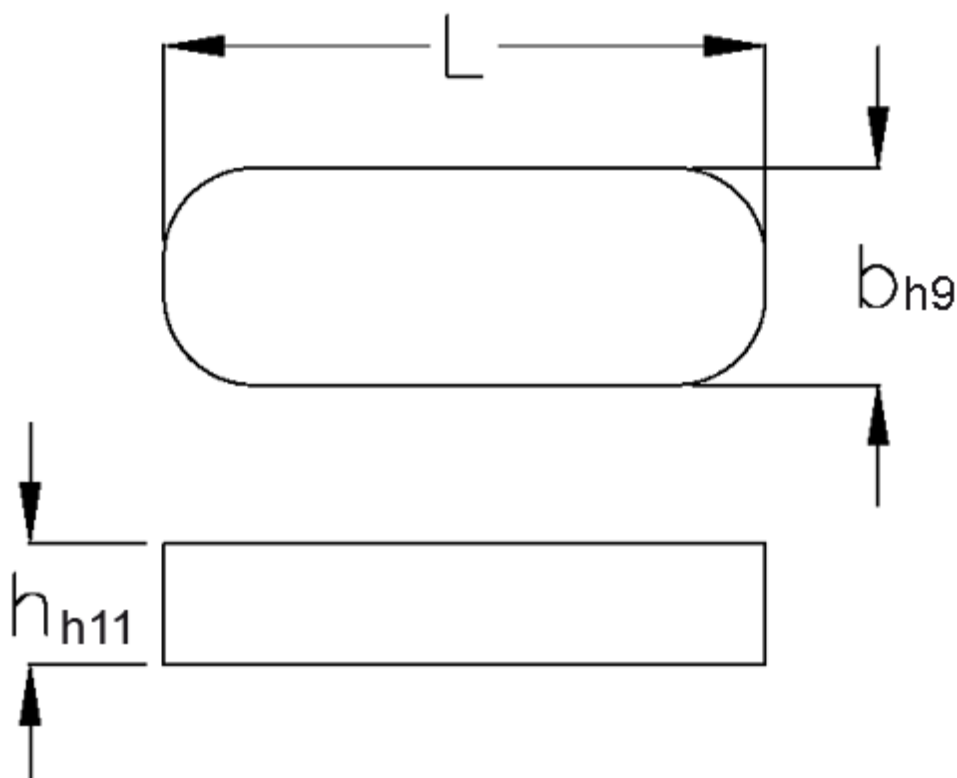

Varenummer: 0905201260  
Beskrivelse: KLEE Pasfedre A 20x12x60 DIN 6885

## Mål

|             |         |
|-------------|---------|
| b           | = 20    |
| h           | = 12    |
| L           | = 60.0  |
| Tolerance b | = 0.052 |
| Tolerance h | = 0.110 |
| Tolerance L | = -0,3  |